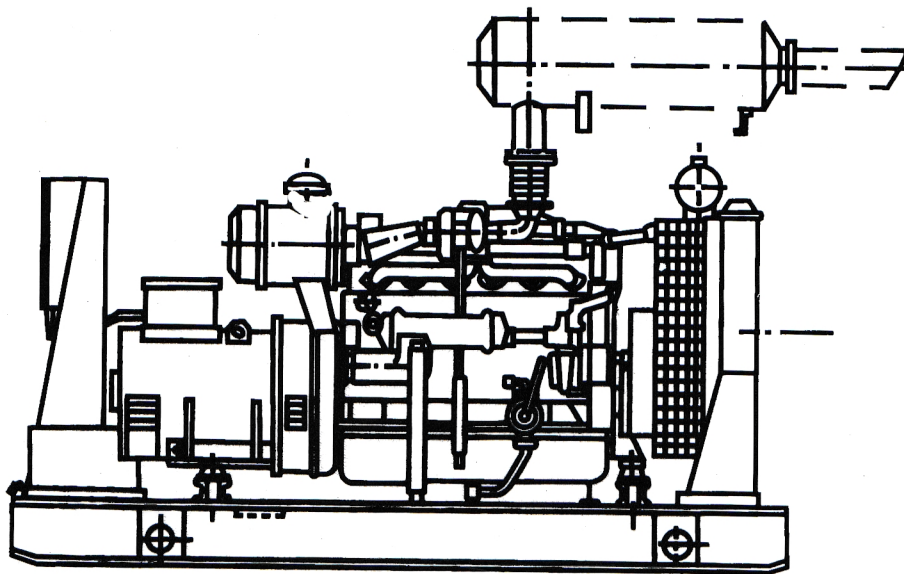

zespoły prądotwórcze mocy 20-2000 kVA

agregaty napędowe morskie i lądowe

grupa

LIC.

ZAKŁADY MECHANICZNE "PZL-Wola" S.A.

00-961 Warszawa, ul. Fort Wola 22

Dział Sprzedaży:

tel. +48 22 634-45-30, fax +48 836-49-31